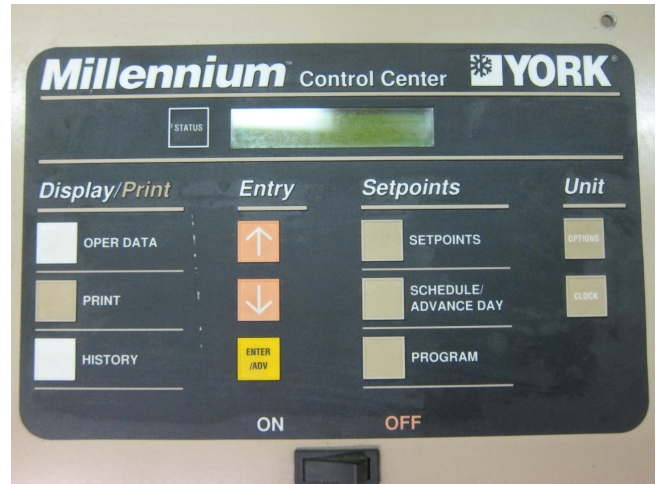

York Millennium Control Center

Specifications

Merk	York
Type	Millennium Control Center
Spec.	display
Stock	1

Description

Used York Millennium Control Center

Gebruikt York Millennium Control Center inclusief 031-02050-001 Rev A moederbord.